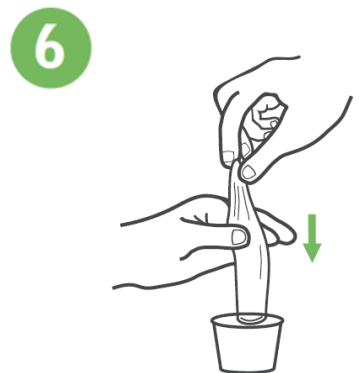

# SwimCount™

SPERM QUALITY TEST

Préservatif sans spermicide

Mettez le préservatif avant que le rapport sexuel commence et assurez-vous qu'il reste en place pendant l'ensemble de la relation sexuelle. S'il se détache, arrêtez et mettez un nouveau préservatif. Ne pas utiliser tout type de lubrifiants, le préservatif doit être utilisé tel quel.

1. Ouvrez délicatement l'emballage du préservatif, en évitant d'endommager le préservatif avec vos ongles, vos bijoux etc.

2. Vérifiez que le préservatif est bien enroulé vers l'extérieur.

3. Placez le préservatif enroulé sur la tête du pénis en érection et pincez l'air du bout du préservatif.

6. Déroulez le préservatif jusqu'au bout du pénis.

4. Lorsque l'éjaculation est terminée, retirez délicatement le préservatif

5. Videz l'éjaculat par l'ouverture du préservatif SwimCount en pressant le sperme avec vos doigts