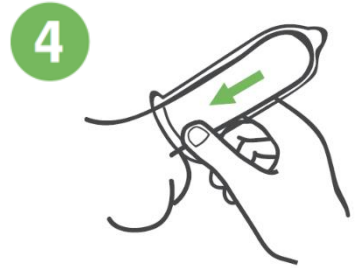

# SwimCount™

SPERM QUALITY TEST

Préservatif sans spermicide

Mettez le préservatif avant que le rapport sexuel commence et assurez-vous qu'il reste en place pendant l'ensemble de la relation sexuelle. S'il se détache, arrêtez et mettez un nouveau préservatif. Ne pas utiliser tout type de lubrifiants, le préservatif doit être utilisé tel quel.

1. Ouvrez délicatement l'emballage du préservatif, en évitant d'endommager le préservatif avec vos ongles, vos bijoux etc.

2. Vérifiez que le préservatif est bien enroulé vers l'extérieur.

3. Placez le préservatif enroulé sur la tête du pénis en érection et pincez l'air du bout du préservatif.

6. Déroulez le préservatif jusqu'au bout du pénis.

4. Lorsque l'éjaculation est terminée, retirez délicatement le préservatif

5. Videz l'éjaculat par l'ouverture du préservatif SwimCount en pressant le sperme avec vos doigts